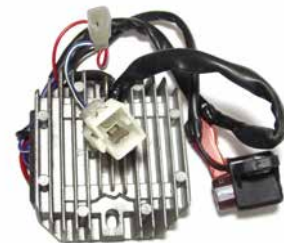

116-075002
O-Ring Guia Bujia P/ NS200, P/ AS200, P/ RS200

112-075003
Regulador De Voltaje 12V P/ NS200, P/ AS200