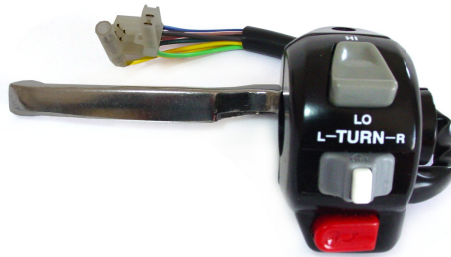

137-032003
 Baleros Telescopio Dirección P/ Bws-100 (Juego) TWN

113-032003
 Calavera Completa 12V 21/5W P/ Bws-100 TWN

132-032002
 Carburador Completo P/ Bws-100 TWN

128-032004
 Cilindro Completo P/ Bws-100 TWN

128-002036
 Filtro Aceite "ND" P/ VT-600CD/VT600C, P/ YFM-350,400,450
 Kodiak '00-'06, P/ YFM-660 Grizzly, P/ Sportsman 500 '00-'11
 Cromado TWN (303)

128-002002
 Filtro Aceite "ND" P/ VT-600CD/VT600C, P/ YFM-350,400,450
 Kodiak '00-'06, P/ YFM-660 Grizzly, P/ Sportsman 500 '00-'11
 Negro TWN (303)

112-032009
 Mando Derecho 12V P/ Bws-100 TWN

112-032010
 Mando Izquierdo C/ Manija 12V P/ Bws-100 TWN

116-032000
 Reten Barra Suspensión P/ Bws-100 26X37X10.5 (Pieza) TWN

112-032008
 Unidad CDI 12V P/ Bws-100 TWN

142-000248
 Piñonera Negra Lona

102-000023
 Desarmador Para Alma De Válvulas