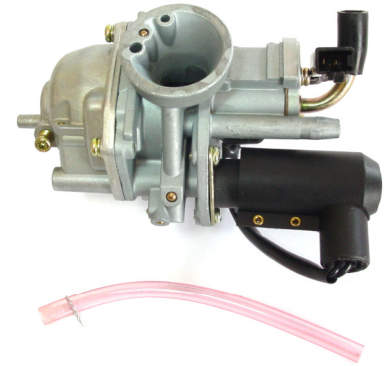

137-032003
 Baleros Telescopio Dirección P/ Bws-100 (Juego) TWN

113-032003
 Calavera Completa 12V 21/5W P/ Bws-100 TWN

132-032002
 Carburador Completo P/ Bws-100 TWN

128-032004
 Cilindro Completo P/ Bws-100 TWN

128-002036
 Filtro Aceite "ND" P/ VT-600CD/VT600C, P/ YFM-350,400,450
 Kodiak '00-'06, P/ YFM-660 Grizzly, P/ Sportsman 500 '00-'11
 Cromado TWN (303)

128-002002
 Filtro Aceite "ND" P/ VT-600CD/VT600C, P/ YFM-350,400,450
 Kodiak '00-'06, P/ YFM-660 Grizzly, P/ Sportsman 500 '00-'11
 Negro TWN (303)

112-032009
 Mando Derecho 12V P/ Bws-100 TWN

112-032010
 Mando Izquierdo C/ Manija 12V P/ Bws-100 TWN

116-032000
 Reten Barra Suspensión P/ Bws-100 26X37X10.5 (Pieza) TWN

112-032008
 Unidad CDI 12V P/ Bws-100 TWN