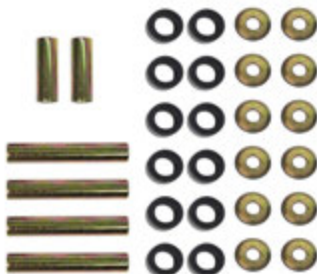

137-000143

BUJE SUSPENSION TRAS. COMPL P/ RANGER 800

137-000144

BUJE SUSPENSION DEL COMPL P/ RANGER XP 900

137-000145

BUJE SUSPENSION TRA. COMPL P/ RANGER XP 900

137-000146

BUJE SUSPENSION TRAS. COMPL P/ RANGER 900

137-000147

BUJE SUSPENSION DEL COMPL P/ SPORTSMAN 500

137-000148

BUJE SUSPENSION DEL COMPL P/ RZR 1000

137-000149

BUJE SUSPENSION DEL COMPL P/ RZR 900

137-000150

BUJE SUSPENSION TRAS. COMPL P/ RZR 900