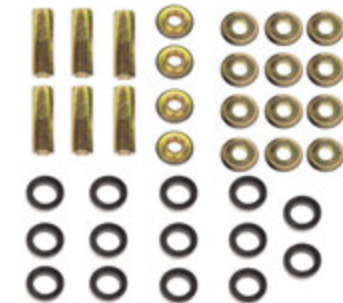

137-000149

BUJE SUSPENSION DEL COMPL P/ RZR 900