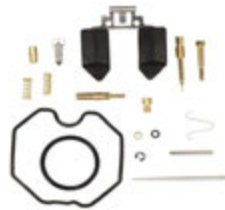

134-055004
 CABLE VELOCIMETRO P/ GN-125F '15-'19

122-055000

TENSOR CADENA P/ GN-125F '15-'19 (PAR)

131-045001

DISCO LAMINA EMBRAGUE P/ FT-150, P/ TOOL-125, P/ CG-125, P/ CARGO-125, P/ FT-125 (JUEGO)

113-000063

DIRECCIONAL LED 12V LUZ FLECHA AMBAR 16 LEDS UNIVERSAL OM-230 (PAR)

113-000067

FARO LED AUXILIAR NEGRO 12V 10W OM-3050

132-032003

JUEGO REPARADOR CARBURADOR P/ BWS-100

132-038001

JUEGO REPARADOR CARBURADOR P/ YBR-125

132-043000

JUEGO REPARADOR CARBURADOR P/ DS-150

132-045001

JUEGO REPARADOR CARBURADOR P/ FT-150, P/ TITAN-150

132-046001

JUEGO REPARADOR CARBURADOR P/ AT-110

132-049004

JUEGO REPARADOR CARBURADOR P/ WS-150