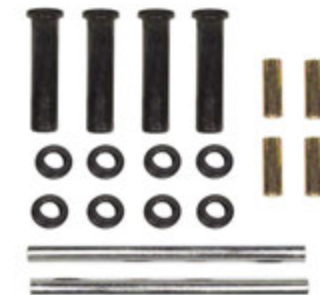

137-000147

BUJE SUSPENSION DEL COMPL P/ SPORTSMAN 500

137-000148

BUJE SUSPENSION DEL COMPL P/ RZR 1000

137-000149

BUJE SUSPENSION DEL COMPL P/ RZR 900

137-000150

BUJE SUSPENSION TRAS. COMPL P/ RZR 900