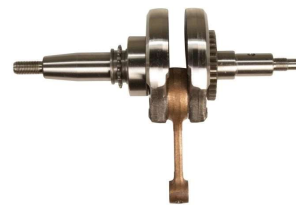

128-039019

CIGÜEÑAL COMPLETO OMOTO P/ YBR-125 EXPRESS, P/ YBR-125, P/ YB-125, P/ XTZ-125