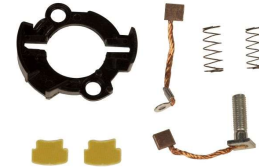

112-165008
CARBONES P/ GL-150 CARGO