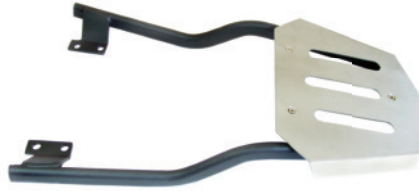

142-000284
Red Porta Casco Naranja TWN

142-000306
Parrilla P/ Gixxer-150 Negra