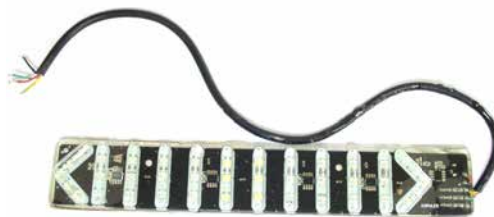

136-00013
Guía De Cable/Manguera Freno Delantero Plata 001M

136-00010
Guía De Cable/Manguera Freno Delantero Rojo Metalico 001M