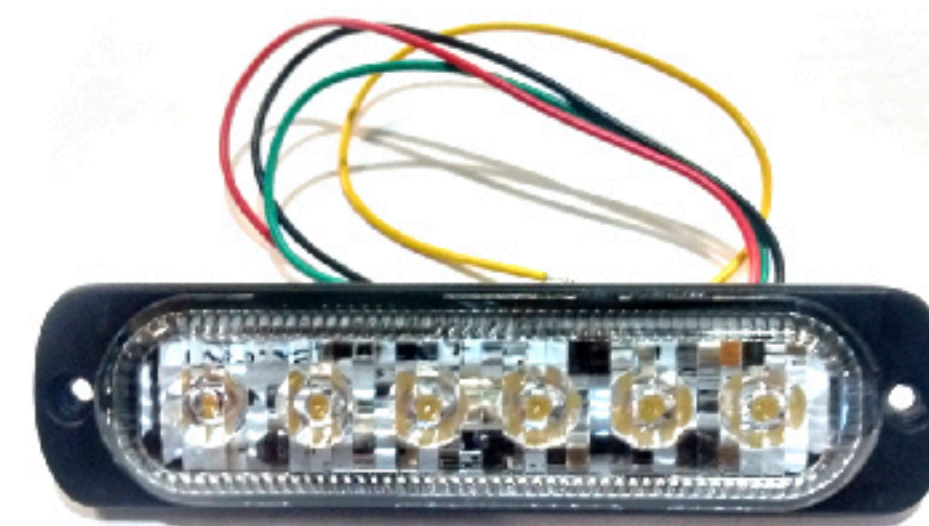

CÓDIGO	TIPO DE LED	COLOR
113-001001	CREE LED	NEGRO
POTENCIA	DURACIÓN	APLICACIÓN
18W	50 MIL HRS.	MOTOCICLETAS,
VOLTAJE	TIPO DE LUZ	4X4, CRUISER,
9-32V	SPOT/FLOOD	ATV/UTV
LUMENS	CUERPO	IMPERMEABLE
1260 LM	ALEACIÓN DE ALUMINIO	IP67
LED	DIMENSIONES	TEMPERATURA
6 X 3W	3"	6000 K

**INCLUYE**

DT CONNECTOR

CÓDIGO 113-001015	TIPO DE LED CREE LED	COLOR NEGRO
POTENCIA 288W	DURACIÓN 50 MIL HRS.	APLICACIÓN MOTO- CICLETAS 4X4, CRUISER, ATV, UTV
VOLTAJE 10-30V	TIPO DE LUZ SPOT/FLOOD/COMBO	IMPERMEABLE IP67
LED 96X3W	CUERPO CUBIERTA DE ALUMINIO	TEMPERATURA 6000K

CÓDIGO 113-001034	TIPO DE LED ESTROBO	COLOR ROJA
POTENCIA 12W	VOLTAJE 12-24V	APLICACIÓN MOTO- CICLETAS 4X4, CRUISER, ATV, UTV
LED 4	DIMENSIONES 3.7"	

CÓDIGO 113-001035	TIPO DE LED ESTROBO	COLOR AMBAR
POTENCIA 18W	VOLTAJE 10-30V	APLICACIÓN MOTO- CICLETAS 4X4, CRUISER, ATV, UTV
LED 6	DIMENSIONES 4.4"	

<b>CÓDIGO</b> 113-001036	<b>TIPO DE LED</b> ESTROBO	<b>COLOR</b> BLANCA
<b>POTENCIA</b> 18W	<b>VOLTAJE</b> 10-30V	<b>APLICACIÓN</b> MOTO- CICLETAS 4X4, CRUISER, ATV, UTV
<b>LED</b> 6	<b>DIMENSIONES</b> 4.4"	