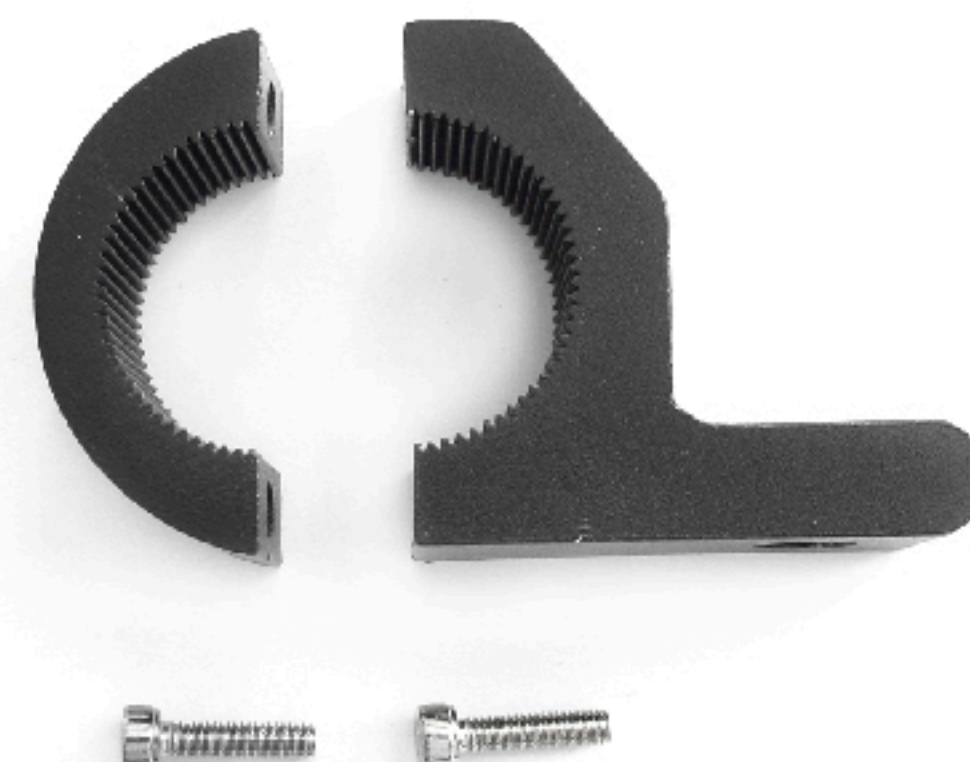

113-001009  
CABLE PARA 2  
**FAROS LED TECH-X2**

113-001040  
CABLE PARA 2  
**FAROS LED TECH-X2**  
C/ CONTROL REMOTO

113-001017  
SOPORTE PARA  
**FARO CUADRADO 6"**  
**TECH-X2**  
(JUEGO)

113-001016  
SOPORTE PARA  
MONTAJE EN TUBO  
**BARRA LED 2.25" - 3"**  
**TECH-X2**  
(JUEGO)

113-001021  
SOPORTE PARA  
**FARO 1.5" DIÁMETRO**  
**TECH-X2**  
(PIEZA)

113-001018  
SOPORTE PARA  
**FARO 50" TIPO JEEP**  
**'07-'13**  
**TECH-X2**  
(JUEGO)

113-001019  
SOPORTE PARA  
**FARO 2" DIÁMETRO**  
**TECH-X2**  
(JUEGO)