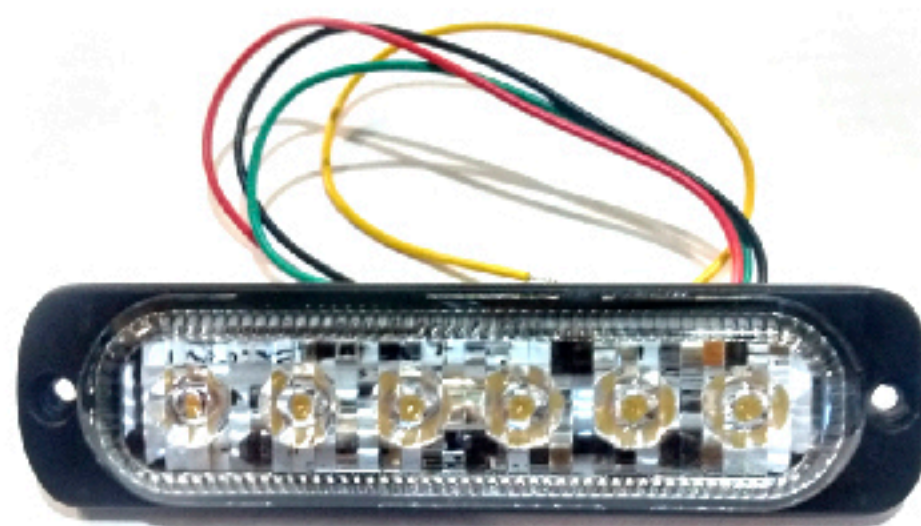

CÓDIGO	TIPO DE LED	COLOR
113-001001	CREE LED	NEGRO
POTENCIA	DURACIÓN	APLICACIÓN
18W	50 MIL HRS.	MOTOCICLETAS,
VOLTAJE	TIPO DE LUZ	4X4, CRUISER,
9-32V	SPOT/FLOOD	ATV/UTV
LUMENS	CUERPO	IMPERMEABLE
1260 LM	ALEACIÓN DE ALUMINIO	IP67
LED	DIMENSIONES	TEMPERATURA
6 X 3W	3"	6000 K

**INCLUYE**

DT CONNECTOR

CÓDIGO 113-001015	TIPO DE LED CREE LED	COLOR NEGRO
POTENCIA 288W	DURACIÓN 50 MIL HRS.	APLICACIÓN MOTO- CICLETAS 4X4, CRUISER, ATV, UTV
VOLTAJE 10-30V	TIPO DE LUZ SPOT/FLOOD/COMBO	IMPERMEABLE IP67
LED 96X3W	CUERPO CUBIERTA DE ALUMINIO	TEMPERATURA 6000K

CÓDIGO 113-001034	TIPO DE LED ESTROBO	COLOR ROJA
POTENCIA 12W	VOLTAJE 12-24V	APLICACIÓN MOTO- CICLETAS 4X4, CRUISER, ATV, UTV
LED 4	DIMENSIONES 3.7"	

CÓDIGO 113-001035	TIPO DE LED ESTROBO	COLOR AMBAR
POTENCIA 18W	VOLTAJE 10-30V	APLICACIÓN MOTO- CICLETAS 4X4, CRUISER, ATV, UTV
LED 6	DIMENSIONES 4.4"	

<b>CÓDIGO</b> 113-001036	<b>TIPO DE LED</b> ESTROBO	<b>COLOR</b> BLANCA
<b>POTENCIA</b> 18W	<b>VOLTAJE</b> 10-30V	<b>APLICACIÓN</b> MOTO- CICLETAS 4X4, CRUISER, ATV, UTV
<b>LED</b> 6	<b>DIMENSIONES</b> 4.4"	