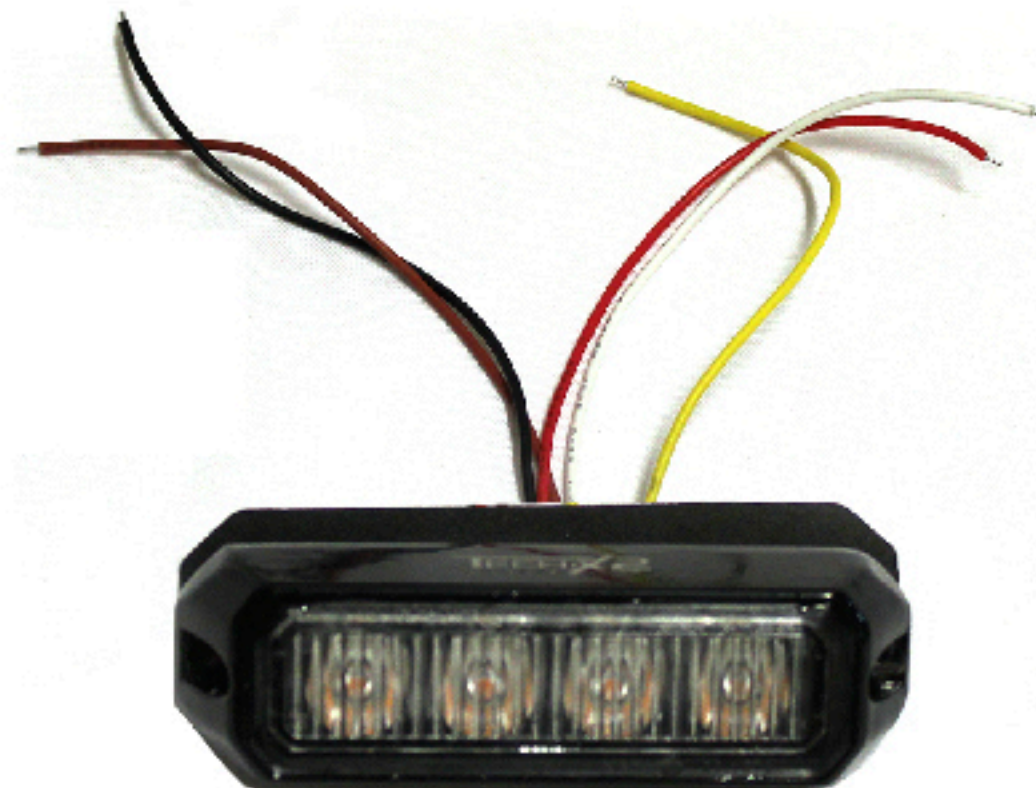

CÓDIGO	TIPO DE LED	COLOR
113-001001	CREE LED	NEGRO
POTENCIA	DURACIÓN	APLICACIÓN
18W	50 MIL HRS.	MOTOCICLETAS,
VOLTAJE	TIPO DE LUZ	4X4, CRUISER,
9-32V	SPOT/FLOOD	ATV/UTV
LUMENS	CUERPO	IMPERMEABLE
1260 LM	ALEACIÓN DE ALUMINIO	IP67
LED	DIMENSIONES	TEMPERATURA
6 X 3W	3"	6000 K

<b>CÓDIGO</b> 113-001012	<b>TIPO DE LED</b> CREE LED	<b>COLOR</b> NEGRO
<b>POTENCIA</b> 144W	<b>DURACIÓN</b> 50 MIL HRS.	<b>APLICACIÓN</b> MOTO- CICLETAS 4X4, CRUISER, ATV, UTV
<b>VOLTAJE</b> 10-30V	<b>TIPO DE LUZ</b> SPOT/FLOOD/COMBO	<b>IMPERMEABLE</b> IP67
<b>LUMENS</b> 14,000	<b>CUERPO</b> CUBIERTA DE ALUMINIO	<b>TEMPERATURA</b> 6000K
<b>LED</b> 48X3W	<b>DIMENSIONES</b> 50"	

<b>CÓDIGO</b> 113-001013	<b>TIPO DE LED</b> CREE LED	<b>COLOR</b> NEGRO
<b>POTENCIA</b> 75W	<b>DURACIÓN</b> 15 MIL HRS.	<b>APLICACIÓN</b> MOTO- CICLETAS 4X4, CRUISER, ATV, UTV
<b>VOLTAJE</b> 10-30V	<b>TIPO DE LUZ</b> SPOT/FLOOD/COMBO	<b>IMPERMEABLE</b> IP67
<b>LED</b> 15	<b>CUERPO</b> CUBIERTA DE ALUMINIO	<b>TEMPERATURA</b> 6000K
	<b>DIMENSIONES</b> 20"	

**INCLUYE**

DT CONNECTOR

CÓDIGO 113-001015	TIPO DE LED CREE LED	COLOR NEGRO
POTENCIA 288W	DURACIÓN 50 MIL HRS.	APLICACIÓN MOTO- CICLETAS 4X4, CRUISER, ATV, UTV
VOLTAJE 10-30V	TIPO DE LUZ SPOT/FLOOD/COMBO	IMPERMEABLE IP67
LED 96X3W	CUERPO CUBIERTA DE ALUMINIO	TEMPERATURA 6000K