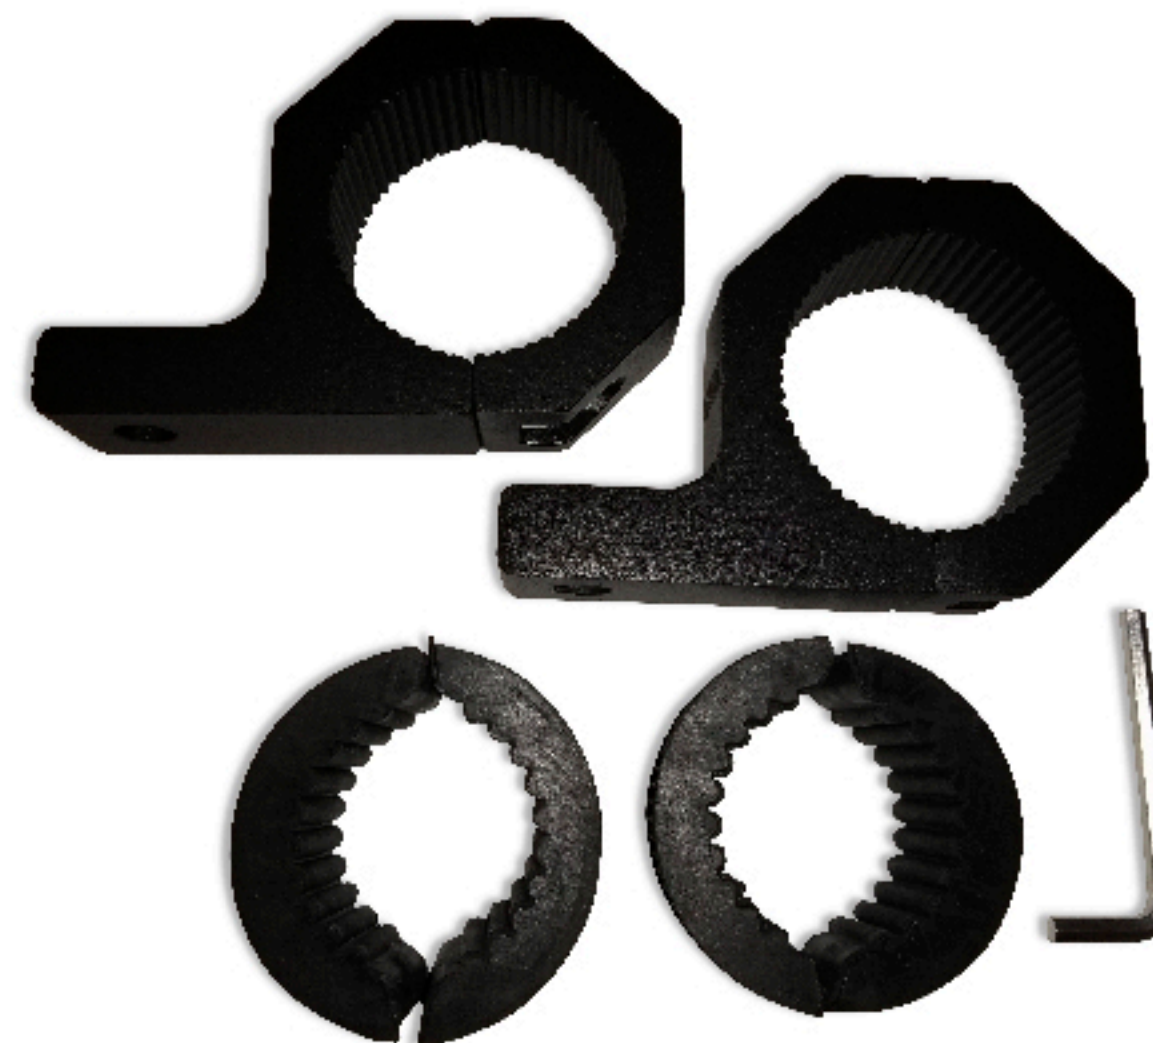

113-001021  
SOPORTE PARA  
**FARO 1.5" DIÁMETRO**  
**TECH-X2**  
(PIEZA)

113-001018  
SOPORTE PARA  
**FARO 50" TIPO JEEP**  
**'07-'13**  
**TECH-X2**  
(JUEGO)

113-001019  
SOPORTE PARA  
**FARO 2" DIÁMETRO**  
**TECH-X2**  
(JUEGO)