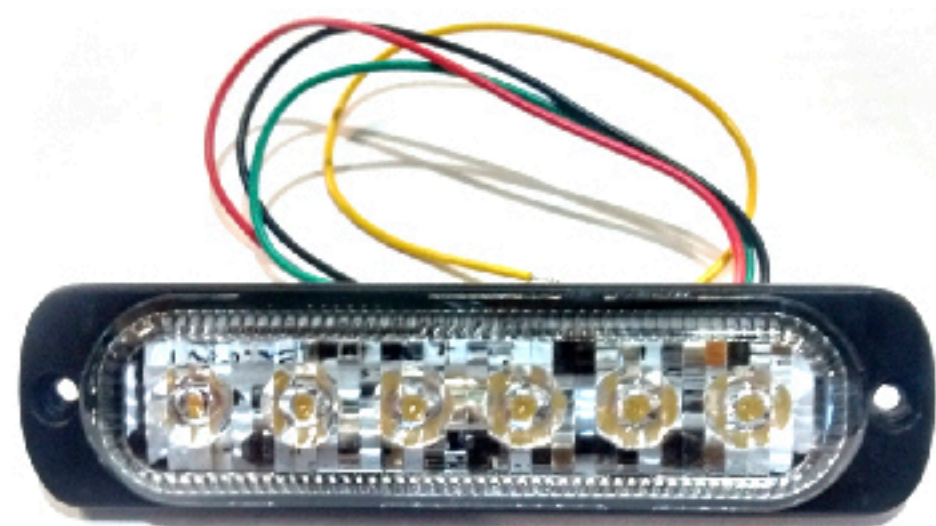

CÓDIGO	TIPO DE LED	COLOR
113-001001	CREE LED	NEGRO
POTENCIA	DURACIÓN	APLICACIÓN
18W	50 MIL HRS.	MOTOCICLETAS,
VOLTAJE	TIPO DE LUZ	4X4, CRUISER,
9-32V	SPOT/FLOOD	ATV/UTV
LUMENS	CUERPO	IMPERMEABLE
1260 LM	ALEACIÓN DE ALUMINIO	IP67
LED	DIMENSIONES	TEMPERATURA
6 X 3W	3"	6000 K

**INCLUYE**

DT CONNECTOR

CÓDIGO 113-001015	TIPO DE LED CREE LED	COLOR NEGRO
POTENCIA 288W	DURACIÓN 50 MIL HRS.	APLICACIÓN MOTO- CICLETAS 4X4, CRUISER, ATV, UTV
VOLTAJE 10-30V	TIPO DE LUZ SPOT/FLOOD/COMBO	IMPERMEABLE IP67
LED 96X3W	CUERPO CUBIERTA DE ALUMINIO	TEMPERATURA 6000K

CÓDIGO 113-001034	TIPO DE LED ESTROBO	COLOR ROJA
POTENCIA 12W	VOLTAJE 12-24V	APLICACIÓN MOTO- CICLETAS 4X4, CRUISER, ATV, UTV
LED 4	DIMENSIONES 3.7"	

CÓDIGO 113-001035	TIPO DE LED ESTROBO	COLOR AMBAR
POTENCIA 18W	VOLTAJE 10-30V	APLICACIÓN MOTO- CICLETAS 4X4, CRUISER, ATV, UTV
LED 6	DIMENSIONES 4.4"	

<b>CÓDIGO</b> 113-001036	<b>TIPO DE LED</b> ESTROBO	<b>COLOR</b> BLANCA
<b>POTENCIA</b> 18W	<b>VOLTAJE</b> 10-30V	<b>APLICACIÓN</b> MOTO- CICLETAS 4X4, CRUISER, ATV, UTV
<b>LED</b> 6	<b>DIMENSIONES</b> 4.4"	