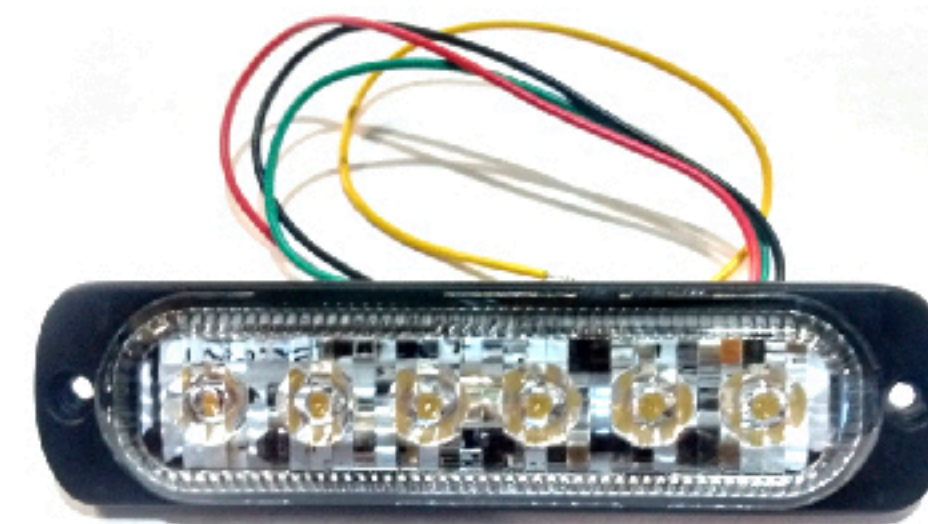

CÓDIGO	TIPO DE LED	COLOR
113-001001	CREE LED	NEGRO
POTENCIA	DURACIÓN	APLICACIÓN
18W	50 MIL HRS.	MOTOCICLETAS,
VOLTAJE	TIPO DE LUZ	4X4, CRUISER,
9-32V	SPOT/FLOOD	ATV/UTV
LUMENS	CUERPO	IMPERMEABLE
1260 LM	ALEACIÓN DE ALUMINIO	IP67
LED	DIMENSIONES	TEMPERATURA
6 X 3W	3"	6000 K

<b>CÓDIGO</b> 113-001012	<b>TIPO DE LED</b> CREE LED	<b>COLOR</b> NEGRO
<b>POTENCIA</b> 144W	<b>DURACIÓN</b> 50 MIL HRS.	<b>APLICACIÓN</b> MOTO- CICLETAS 4X4, CRUISER, ATV, UTV
<b>VOLTAJE</b> 10-30V	<b>TIPO DE LUZ</b> SPOT/FLOOD/COMBO	<b>IMPERMEABLE</b> IP67
<b>LUMENS</b> 14,000	<b>CUERPO</b> CUBIERTA DE ALUMINIO	<b>TEMPERATURA</b> 6000K
<b>LED</b> 48X3W	<b>DIMENSIONES</b> 50"	

<b>CÓDIGO</b> 113-001013	<b>TIPO DE LED</b> CREE LED	<b>COLOR</b> NEGRO
<b>POTENCIA</b> 75W	<b>DURACIÓN</b> 15 MIL HRS.	<b>APLICACIÓN</b> MOTO- CICLETAS 4X4, CRUISER, ATV, UTV
<b>VOLTAJE</b> 10-30V	<b>TIPO DE LUZ</b> SPOT/FLOOD/COMBO	<b>IMPERMEABLE</b> IP67
<b>LED</b> 15	<b>CUERPO</b> CUBIERTA DE ALUMINIO	<b>TEMPERATURA</b> 6000K
	<b>DIMENSIONES</b> 20"	

**INCLUYE**

DT CONNECTOR

CÓDIGO 113-001015	TIPO DE LED CREE LED	COLOR NEGRO
POTENCIA 288W	DURACIÓN 50 MIL HRS.	APLICACIÓN MOTO- CICLETAS 4X4, CRUISER, ATV, UTV
VOLTAJE 10-30V	TIPO DE LUZ SPOT/FLOOD/COMBO	IMPERMEABLE IP67
LED 96X3W	CUERPO CUBIERTA DE ALUMINIO	TEMPERATURA 6000K