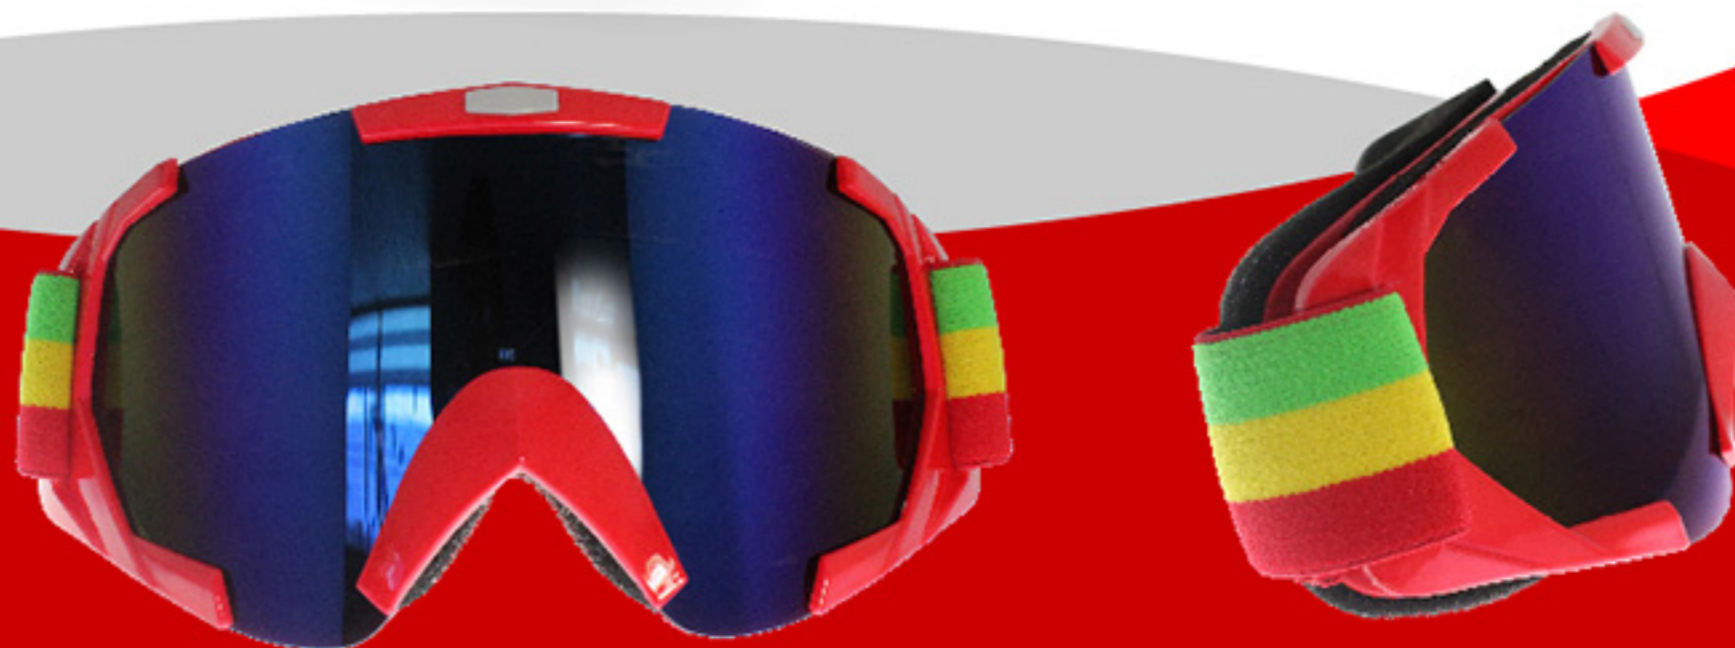

142-000141

Goggles SUNGO Cross Multi-Colores C/Mica Tornasol SG629