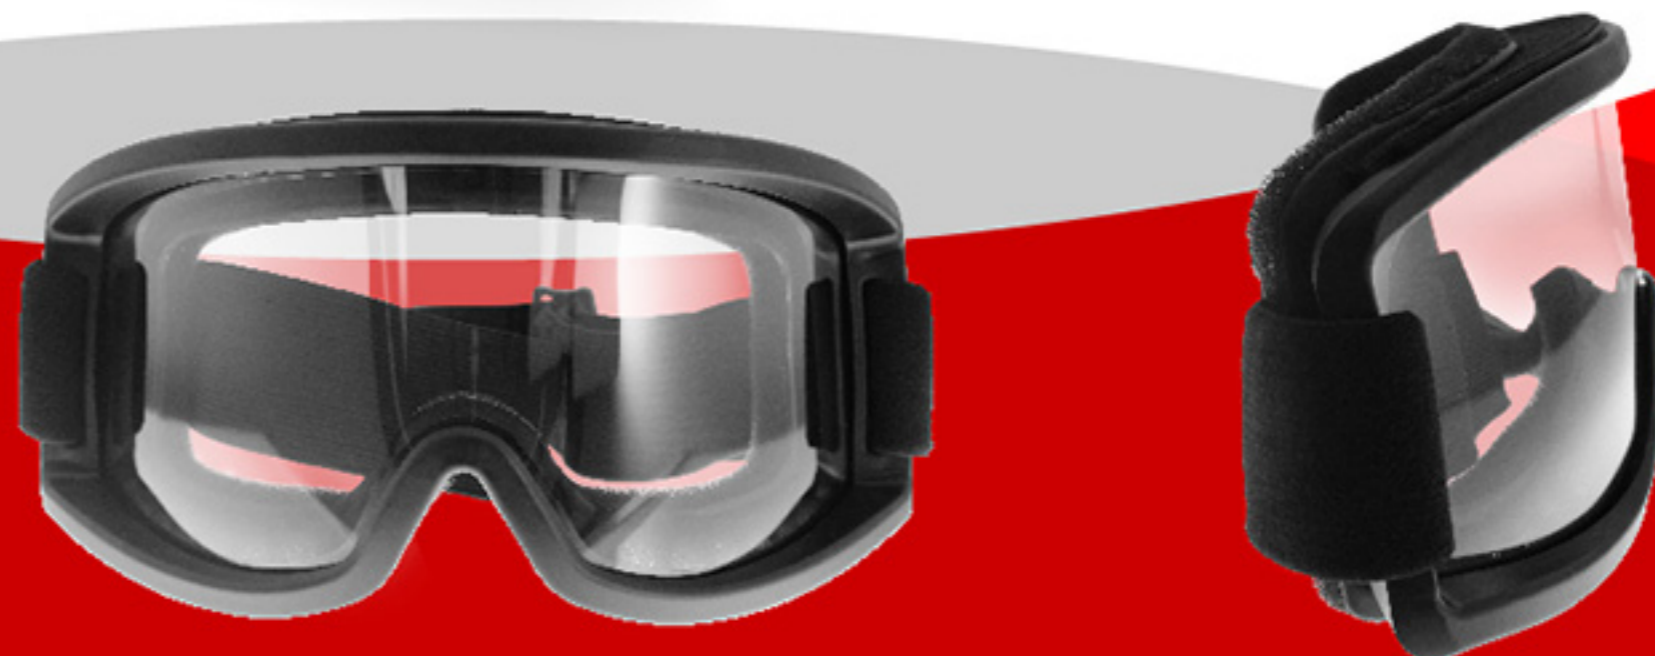

 **Hebilla**
Plástico, policarbonato

 **Marco**
Plástico, poliuretano termoplástico

 **Elástico**
Nylon

 **Mica**
Transparente, sin electrochapada

142-000040

Goggle Cross Grande Rojo TWN C/Mica transparente