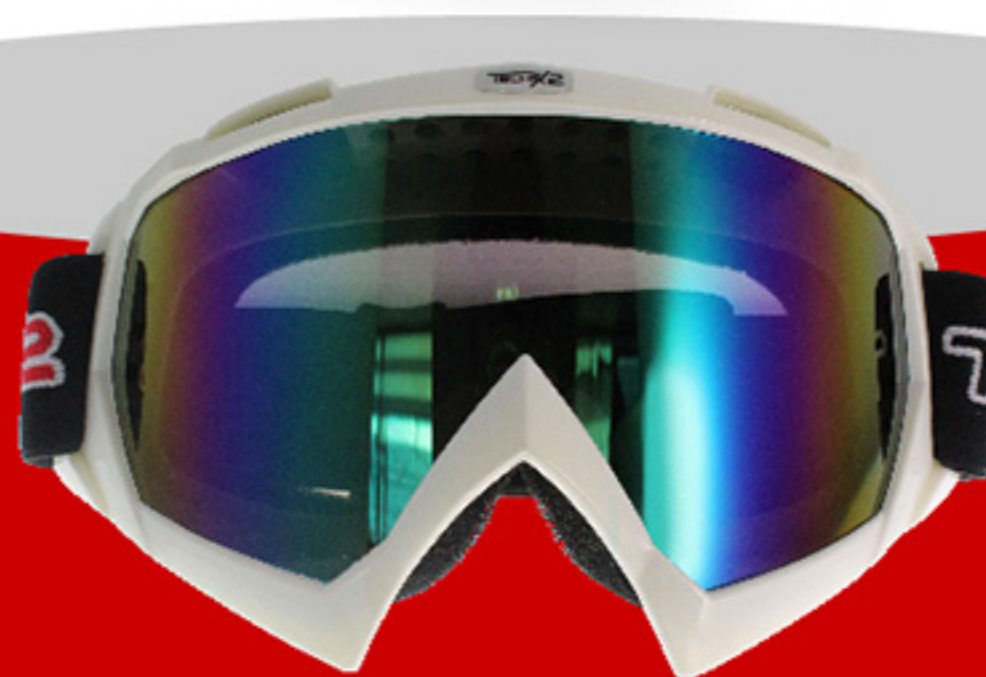

142-000149

Goggle TECH-X2 Blanco C/ Mica Tornasol SG634

 Marco
Plástico, poliuretano termoplástico

 Elástico
Nylon

 Mica
Tornasol, electrochapada

 Hebilla
Plástico, policarbonato

142-000174

Goggle TECH-X2 Blanco C/ Mica Transparente SG634