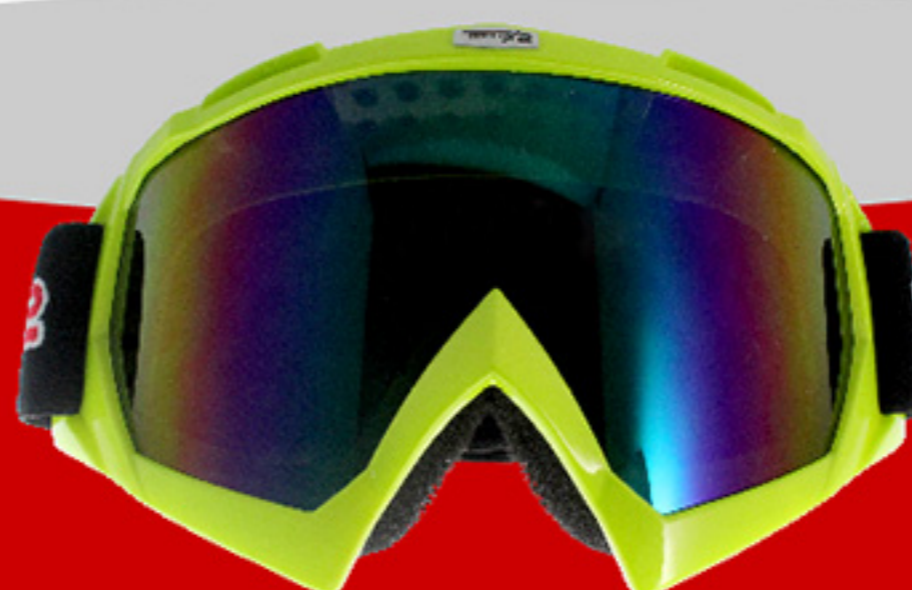

Goggles/ Goggles/ Des Lunettes/ Occhiali

TECHX2
MOTORCYCLE GOGGLES

Tornasol &
Transparente
SG634

142-000151

Goggle TECH-X2 Amarillo Fluorescente C/ Mica Tornasol SG634

 Marco
Plástico, poliuretano termoplástico

 Elástico
Nylon

 Mica
Tornasol, electrochapada

 Hebilla
Plástico, policarbonato

142-000158

Goggle TECH-X2 Amarillo Fluorescente C/ Mica Transparente SG634

 Marco
Plástico, poliuretano termoplástico

 Elástico
Nylon