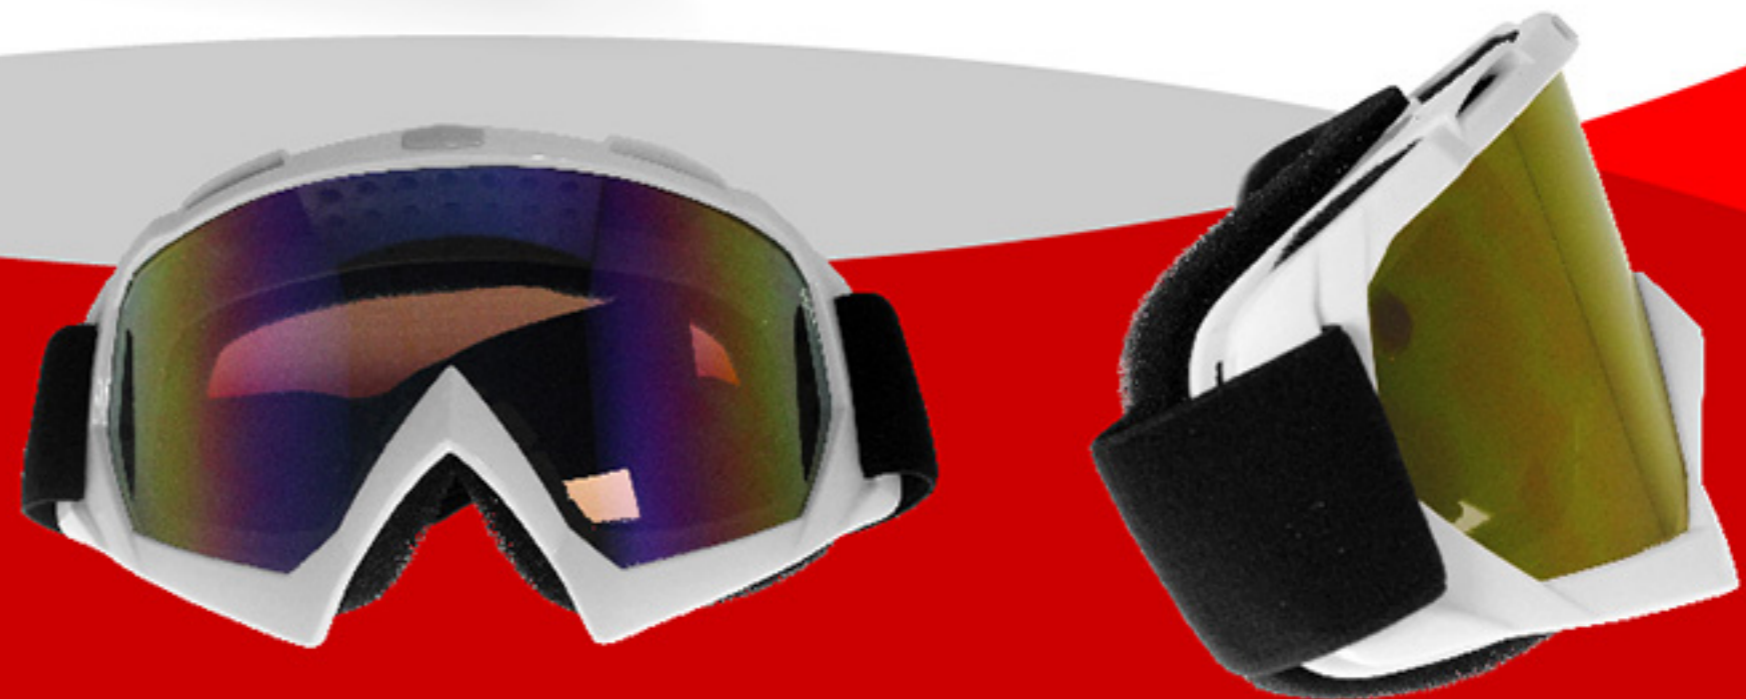

TECHX2
MOTORCYCLE GOGGLES

Tornasol
CROSS

142-000132

Goggles SUNGO Cross Blanco C/ Mica Tornasol

 Marco
Plástico, poliuretano termoplástico

 Elástico
Nylon

 Mica
Tornasol, electrochapada

 Hebilla
Plástico, policarbonato