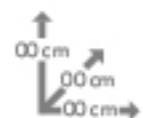

Medidas
56X43X33.5CM
3.9 KG

Base PopUp

PP
POLIPROPILENO
(TERMOPLÁSTICO)

CAJUELA TECH-X2 889

NEGRA/ PLATA

Reflejante

142-000123

45 lts

2 Cascos

Medidas
56X43X33.5CM
4.2 KG

Base PopUp

PP
POLIPROPILENO
(TERMOPLÁSTICO)

15

Reflejante

142-000124

33 lts

1 Casco

Medidas
43X41X34.5CM
3.1 KG

Base PopUp

PP
POLIPROPILENO
(TERMOPLÁSTICO)

CAJUELA

TECH-X2 3701

NEGRA/ PLATA

16