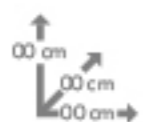

Medidas
43X41X32CM
3 KG

Base PopUp

PP
POLIPROPILENO
(TERMOPLÁSTICO)

CAJUELA TECH-X2 889 NEGRA

Reflejante

142-000122

45 lts

2 Cascos

Medidas
56X43X33.5CM
3.9 KG

Base PopUp

PP
POLIPROPILENO
(TERMOPLÁSTICO)

CAJUELA TECH-X2 889

NEGRA/ PLATA

Reflejante

142-000123

45 lts