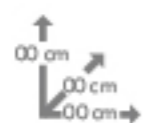

Reflejante

Medidas

59x45.5x32.5
4.5Kg

142-000279

Base PopUp

47 lts

PP
POLIPROPILENO
(TERMOPLÁSTICO)

1 Casco

Base PopUp

PP
POLIPROPILENO
(TERMOPLÁSTICO)

CAJUELA TECH-X2 888 NEGRA

Reflejante

142-000086

5l Its

2 Cascos

Medidas
59.5X44X31.5CM
4.2 KG