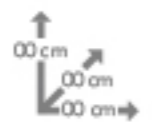

Medidas
49X36X23CM
7 KG

Base PopUp

ABS / PP
+POLIPROPILENO / POLIPROPILENO
POLICARBONATO (TERMOPLÁSTICO)

19

TECHX2
MOTORCYCLE REAR BOX

CAJUELA TECH-X2 3501

NEGRA/ PLATA

Reflejante

142-000168

22lts

Medidas
49X36X23CM
7 KG

Base PopUp

ABS / PP
+POLIPROPILENO / POLIPROPILENO
POLICARBONATO (TERMOPLÁSTICO)

20

TECHX2
MOTORCYCLE REAR BOX

CAJUELA