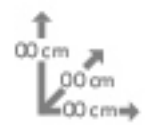

Reflejante

Medidas

59X44X32
4.5Kg