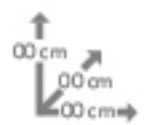

Reflejante

Medidas

59x45.5x32.5
4.5Kg