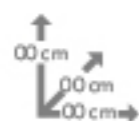

1 Casco

Medidas
43X41X34.5CM
3.1 KG

Base PopUp

PP
POLIPROPILENO
(TERMOPLÁSTICO)

CAJUELA

TECH-X2 3701

NEGRA/ PLATA

16

CAJUELA TECH-X2 6701

NEGRA

Reflejante

142-000125

48 lts

2 Cascos

Medidas
60X46X33CM
6 KG

Base PopUp