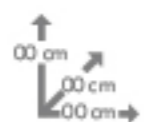

Base PopUp

PP
POLIPROPILENO
(TERMOPLÁSTICO)

CAJUELA TECH-X2 888 NEGRA

Reflejante

142-000086

5l Its

2 Cascos

Medidas
59.5X44X31.5CM
4.2 KG

Medidas

47.6x37.4x28.7
3.3Kg

Base PopUp

PP
POLIPROPILENO
(TERMOPLÁSTICO)

TECHX2
MOTORCYCLE REAR BOX

CAJUELA TECH-X2 866 NEGRA

Reflejante

142-000088

32 lts

1 Casco

Medidas
43X41X31.5CM
3 KG

Base PopUp

PP
POLIPROPILENO
(TERMOPLÁSTICO)

CAJUELA TECH-X2 830

NEGRA

Reflejante

142-000118

29 lts

1 Casco

Medidas
41X40X32CM
2.7 KG

Base PopUp

PP
POLIPROPILENO
(TERMOPLÁSTICO)

CAJUELA TECH-X2 830

NEGRA