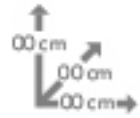

Medidas

59X44X32
4.5Kg