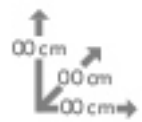

Reflejante

142-000211

38 lts

2 Cascos

Medidas

59X44X32
4.5Kg

Base PopUp

PP
POLIPROPILENO
(TERMOPLÁSTICO)