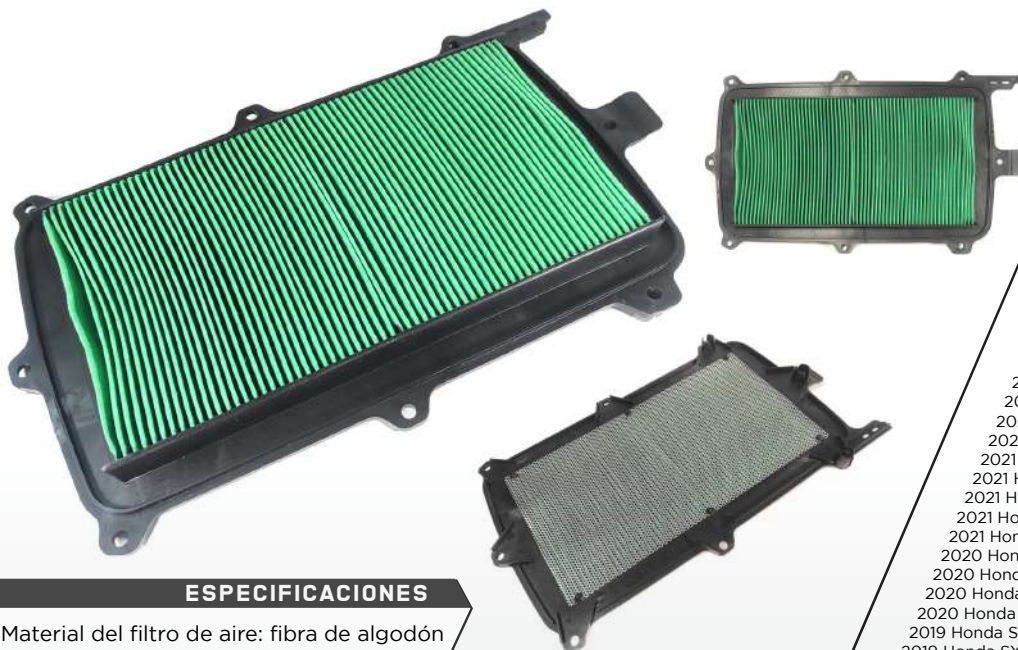

ELEMENTO FILTRO AIRE TECHX2 P/ TALON 1000 (17215-HL6-A00)

132-001075

ESPECIFICACIONES

Material del filtro de aire: fibra de algodón
Lavable: Sí
Largo Exterior: 7 in (178 mm)
Anchura Exterior: 16.625 in (422 mm)

APLICACIONES

HONDA MOTORCYCLE

2023 Honda SXS10S2R Talon 1000RS 999
2023 Honda SXS10S2RD Talon 1000RS FOX Live Valve 999
2023 Honda SXS10S2X Talon 1000XS 999
2023 Honda SXS10S2XD Talon 1000XS FOX Live Valve 999
2023 Honda SXS10S4 Talon 1000XS-4 999
2023 Honda SXS10S4XD Talon 1000XS-4 FOX Live Valve 999
2022 Honda SXS10S2R Talon 1000R 999
2022 Honda SXS10S2RD Talon 1000R FOX Live Valve 999
2022 Honda SXS10S2X Talon 1000X 999
2022 Honda SXS10S2XD Talon 1000X FOX Live Valve 999
2022 Honda SXS10S4 Talon 1000X-4 999
2022 Honda SXS10S4 Talon 1000X-4 FOX Live Valve 999
2021 Honda SXS10S2R Talon 1000R 999
2021 Honda SXS10S2RD Talon 1000R FOX Live Valve 999
2021 Honda SXS10S2X Talon 1000X 999
2021 Honda SXS10S2XD Talon 1000X FOX Live Valve 999
2021 Honda SXS10S4 Talon 1000X-4 999
2021 Honda SXS10S4 Talon 1000X-4 FOX Live Valve 999
2021 Honda SXS10S4 Talon 1000X-4 Special Edition 999
2020 Honda SXS10S2R Talon 1000R 999
2020 Honda SXS10S2X Talon 1000X 999
2020 Honda SXS10S4 Talon 1000X-4 999
2020 Honda SXS10S4 Talon 1000X-4 FOX Live Valve 999
2019 Honda SXS10S2R Talon 1000R 999
2019 Honda SXS10S2X Talon 1000X 999