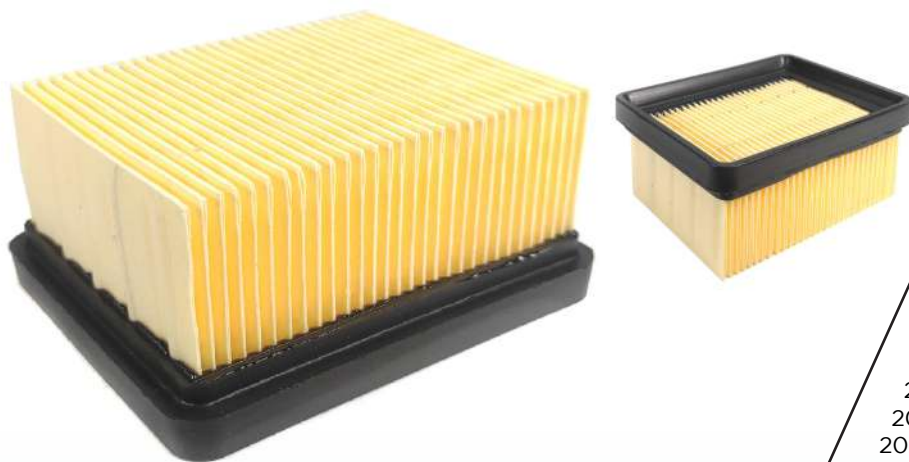

ELEMENTO FILTRO AIRE TECHX2 P/ G310 GS, P/ G310 R

132-001071

ESPECIFICACIONES

Forma del filtro de aire: Panel
Material del filtro de aire: Gasa de algodón
Altura: 1,531 pulgadas (39 mm)
Longitud exterior: 4 in (102 mm)
Ancho exterior: 3,344 in (85 mm)
Estilo del producto: Panel

APLICACIONES

BMW MOTORCYCLE

2023 BMW G310GS 313
2023 BMW G310R 313
2023 BMW G310RR 313
2022 BMW G310GS 313
2022 BMW G310R 313
2021 BMW G310GS 313
2021 BMW G310GS 40 YEARS GS EDITION 313
2021 BMW G310R 313
2020 BMW G310GS 313
2020 BMW G310R 313
2019 BMW G310GS 313
2019 BMW G310R 313
2018 BMW G310GS 313
2018 BMW G310R 313
2017 BMW G310R 313