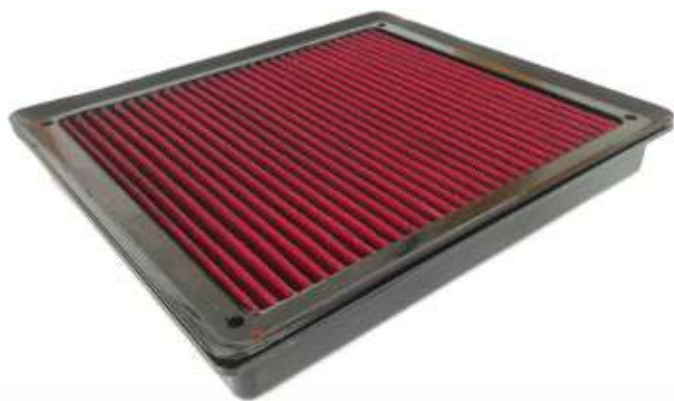

ESPECIFICACIONES

Forma de filtro de aire: Panel
Material del filtro de aire: Gasa de algodón
Lavable: Sí
Altura: 1,5 pulgadas (38 mm)
Longitud exterior: 11,313 pulg. (287 mm)
Ancho exterior: 9,875 in (251 mm)
Estilo de producto: Filtro de aire de panel
Peso: 1,8 libras (0,8 kg)
Cantidad de relubricación del filtro: 2,69 oz (79 ml)

APLICACIONES

POLARIS

- 2014 POLARIS RZR 4 900 EPS LE 875
- 2014 POLARIS RZR 900 875
- 2014 POLARIS RZR 900 EPS LE 875
- 2013 POLARIS RANGER RZR XP 4 900 875
- 2013 POLARIS RANGER RZR XP 4 900 EPS LE 875
- 2013 POLARIS RANGER RZR XP 900 875
- 2013 POLARIS RANGER RZR XP 900 EPS LE 875
- 2013 POLARIS RANGER RZR XP 900 EPS WALKER EVANS LE 875
- 2013 POLARIS RANGER RZR XP 900 HO JAGGED X EDITION 875
- 2013 POLARIS RANGER RZR XP 900 LE 875
- 2012 POLARIS RANGER RZR XP 4 900 875
- 2012 POLARIS RANGER RZR XP 4 900 EPS LE 875
- 2012 POLARIS RANGER RZR XP 900 875
- 2012 POLARIS RANGER RZR XP 900 LE 875
- 2011 POLARIS RANGER RZR XP 900 875
- 2011 POLARIS RANGER RZR XP 900 LE 875