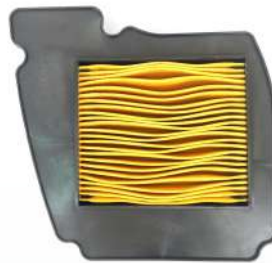

ELEMENTO FILTRO AIRE TECHX2 P / FZ-16

132-132003