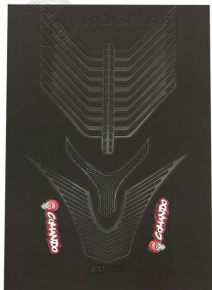

**142-050030**

Forro Asiento Turin Negro/Azul (85cm X 53.5cm) Hecho En  
Colombia

**142-050029**

Forro Asiento Turin Negro/Bianco (85cm X 53.5cm) Hecho En  
Colombia

**142-050032**

Forro Asiento Turin Negro/Gris (85cm X 53.5cm) Hecho En  
Colombia

**142-050006**

Forro Asiento Verona Comando Negro/Bianco/Gris Casco  
Rojo (85cm X 53.5cm) Hecho En Colombia

**142-050005**

Forro Asiento Verona Comando Negro/Bianco/Rojo Casco  
Rojo (85cm X 53.5cm) Hecho En Colombia