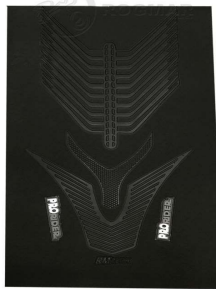

**142-050006**

Forro Asiento Verona Comando Negro/Bianco/Gris Casco  
Rojo (85cm X 53.5cm) Hecho En Colombia

**142-050005**

Forro Asiento Verona Comando Negro/Bianco/Rojo Casco  
Rojo (85cm X 53.5cm) Hecho En Colombia

**142-050000**

Forro Asiento Verona Negro (85cm X 53.5cm) Hecho En  
Colombia

**142-050003**

Forro Asiento Verona Negro/Amarillo (85cm X 53.5cm) Hecho  
En Colombia

**142-050002**

Forro Asiento Verona Negro/Azul (85cm X 53.5cm) Hecho En Colombia

**142-050001**

Forro Asiento Verona Negro/Rojo (85cm X 53.5cm) Hecho En Colombia

**142-050007**

Forro Asiento Verona ProRider Negro/Blanco/Azul (85cm X 53.5cm) Hecho En Colombia

**142-050008**

Forro Asiento Verona ProRider Negro/Blanco/Gris (85cm X 53.5cm) Hecho En Colombia