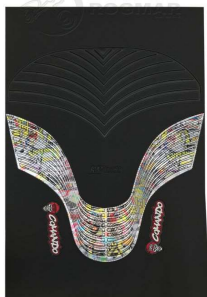

**142-050022**  
 Forro Asiento Cronos Comando Negro/Blanco/Gris Casco Rojo (85cm X 53.5cm) Hecho En Colombia

**142-050023**  
 Forro Asiento Cronos Comando Negro/Blanco/Rojo Casco Rojo (85cm X 53.5cm) Hecho En Colombia

**142-050020**  
 Forro Asiento Cronos Negro (85cm X 53.5cm) Hecho En Colombia

**142-050025**  
 Forro Asiento Cronos ProRider Negro/Blanco/Azul (85cm X 53.5cm) Hecho En Colombia

**142-050011**  
 Forro Asiento Milan Comando Negro/Blanco/Azul Casco Rojo (85cm X 53.5cm) Hecho En Colombia

**142-050012**  
 Forro Asiento Milan Comando Negro/Blanco/Gris Casco Rojo (85cm X 53.5cm) Hecho En Colombia

**142-050010**

Forro Asiento Milan Comando Negro/Bianco/Rojo Casco Rojo (85cm X 53.5cm) Hecho En Colombia