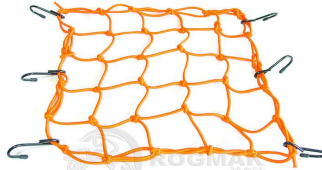

142-000284

Red Porta Casco Naranja TWN