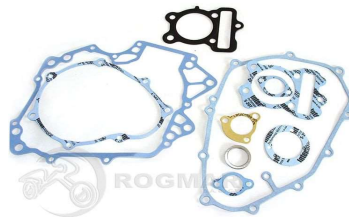

**132-170000**

Elemento Filtro Aire P/ AVENGER 220

**132-076000**

Elemento Filtro Aire P/ BM-150

**132-172000**

ELEMENTO FILTRO AIRE P/ NS150, P/ AS150

**130-075001**

Empaque Base Cilindro P/ NS200, P/ AS200

**130-075002**  
 Empaque Central Carter P/ NS200, P/ AS200

**130-173000**  
 Empaques Completos P/ AS150 (Juego)

**130-079000**  
 Empaques Completos P/ AVENGER 150 (Juego)

**130-170000**  
 Empaques Completos P/ AVENGER 220 (Juego)