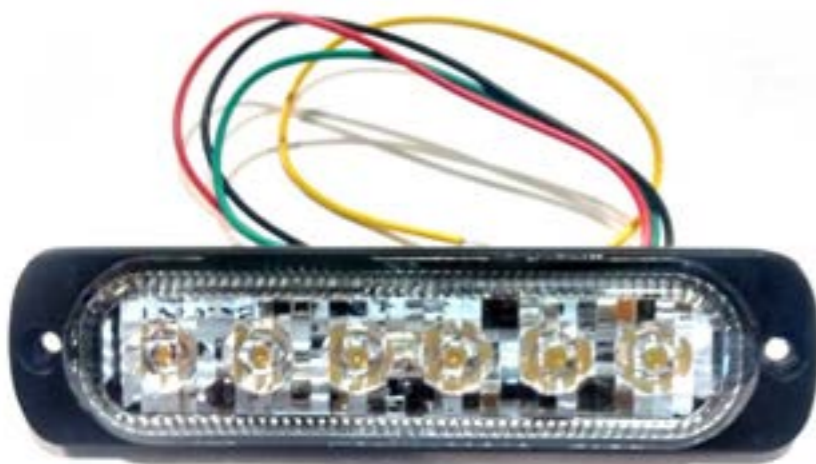

Cables Para 2 Faros De Leds

**113-001040**  
Cables Para 2 Faros De Leds C/ Control Remoto

**113-001035**  
Estrobo TECH-X2 6 Leds 4.4" Luz Ambar 18W 10-30V Negro

**113-001038**  
Estrobo TECH-X2 6 Leds 4.4" Luz Azul 18W 10-30V Negro