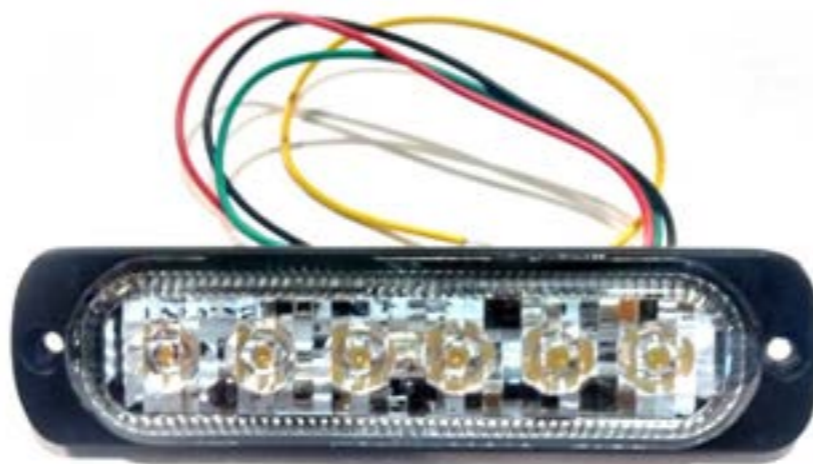

113-001035
Estrobo TECH-X2 6 Leds 4.4" Luz Ambar 18W 10-30V Negro

113-001038
Estrobo TECH-X2 6 Leds 4.4" Luz Azul 18W 10-30V Negro