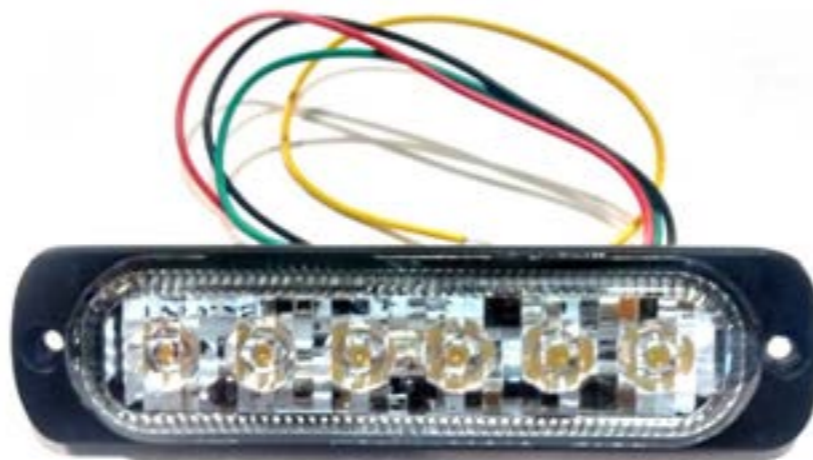

Birlo P/ Maverick X3 '17-'18, P/ Maverick Max

**120-00016**

Birlo P/ RZR 1000

**113-001010**

Abrazadera Para Faros Leds TECH-X2

**113-001008**

Cables Para 1 Faro De Leds

**113-001009**

Cables Para 2 Faros De Leds

**113-001040**  
Cables Para 2 Faros De Leds C/ Control Remoto

**113-001035**  
Estrobo TECH-X2 6 Leds 4.4" Luz Ambar 18W 10-30V Negro

**113-001038**  
Estrobo TECH-X2 6 Leds 4.4" Luz Azul 18W 10-30V Negro