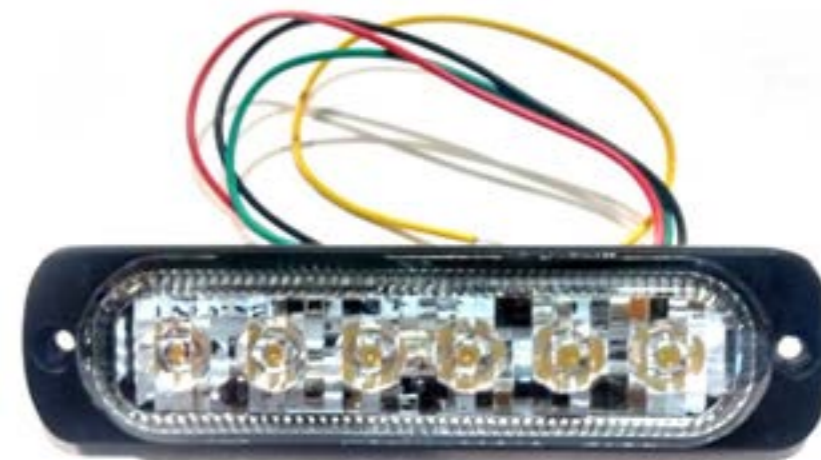

Casco TECH-X2 MX-623 Cross Blanco/ Rosa

**140-100214 - 2 EG**   **140-100213 - EG**

Casco TECH-X2 MX-623 CROSS Blanco/Rojo

**140-100252**

Casco TECH-X2 MX-623 CROSS Blanco/Rojo/Blanco Talla: 2 EG

**120-00019**

Birlo P/ Maverick X3 '17-'18, P/ Maverick Max

**120-00016**

Birlo P/ RZR 1000

**113-001010**

Abrazadera Para Faros Leds TECH-X2

**113-001008**

Cables Para 1 Faro De Leds

**113-001009**

Cables Para 2 Faros De Leds

**113-001040**  
Cables Para 2 Faros De Leds C/ Control Remoto

**113-001035**  
Estrobo TECH-X2 6 Leds 4.4" Luz Ambar 18W 10-30V Negro

**113-001038**  
Estrobo TECH-X2 6 Leds 4.4" Luz Azul 18W 10-30V Negro